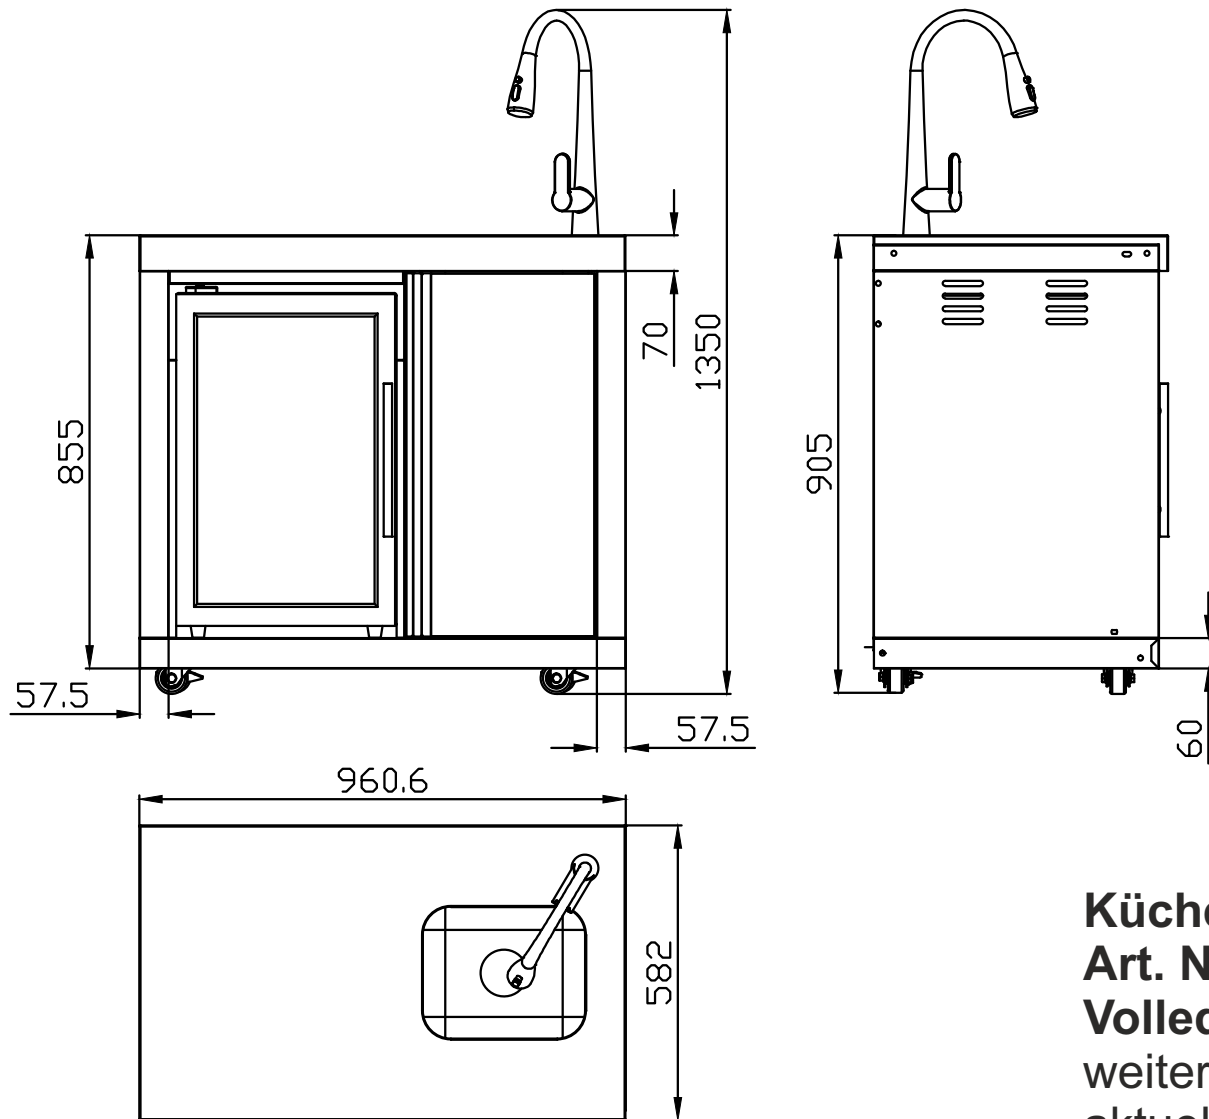

ALL'GRILL

MIT LEIDENSCHAFT GRILLEN

Küchensystem - modulare Aussenküche
Art. Nr. 850M11
Volledelstahl - Karosserie - Legierung 304
weitere Informationen finden Sie in unserem
aktuellen Katalog

Technische und Optische Änderungen jederzeit möglich.
Alle Anbaumodule und Ecken mit schwarzem
Kunstmarmor oben und an der Front.

Alle Module sind beliebig und flexibel miteinander
kombinierbar. Bauen Sie Ihre Aussenküche nach belieben.
Beachten Sie bitte auch die Eck-Module 12 - 90° und 13 45°
für den Bau einer Insel oder um die Ecke. Alles wird möglich.