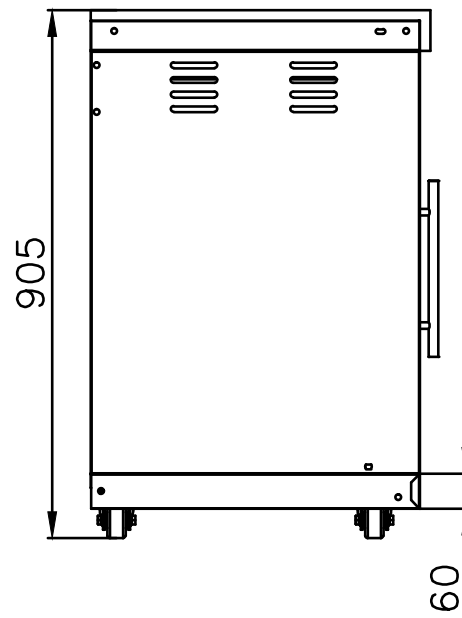

hochwertiger Kompressorkühlschrank

ALL'GRILL

MIT LEIDENSCHAFT GRILLEN