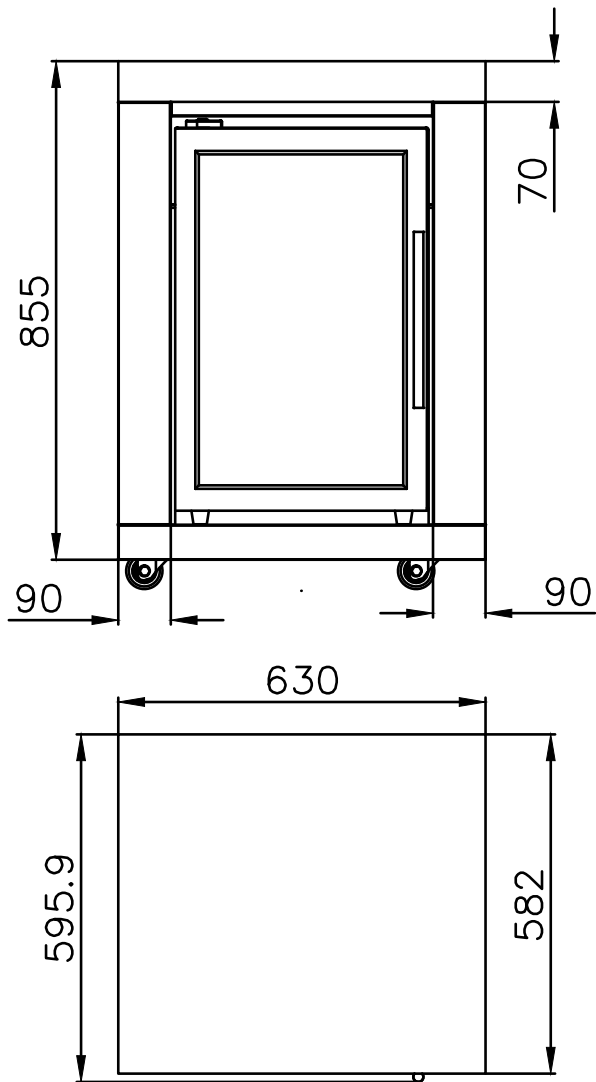

hochwertiger Kompressorkühlschrank

ALL'GRILL

MIT LEIDENSCHAFT GRILLEN