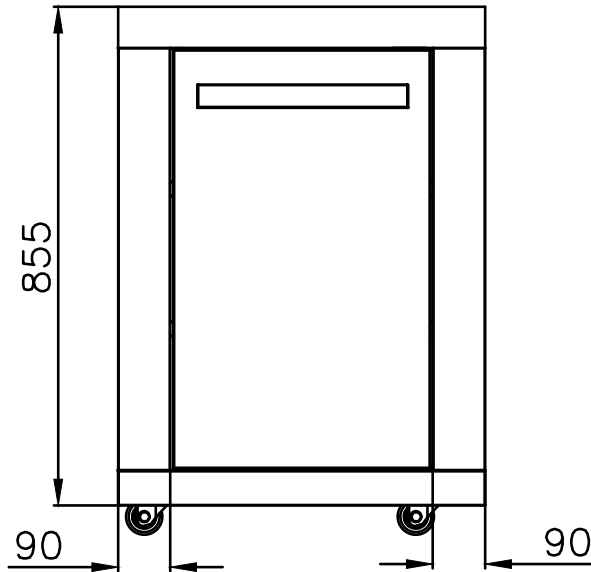

ALLGRILL

MIT LEIDENSCHAFT GRILLEN

Küchensystem - modulare Aussenküche

Art. Nr. 850M07

Volledelstahl - Karosserie - Legierung 304

weitere Informationen finden Sie in unserem aktuellen Katalog

Technische und Optische Änderungen jederzeit möglich.
Alle Anbaumodule und Ecken mit schwarzem Kunstmarmor oben und an der Front.

Alle Module sind beliebig und flexibel miteinander kombinierbar. Bauen Sie Ihre Aussenküche nach belieben. Beachten Sie bitte auch die Eck-Module 12 - 90° und 13 45° für den Bau einer Insel oder um die Ecke. Alles wird möglich.