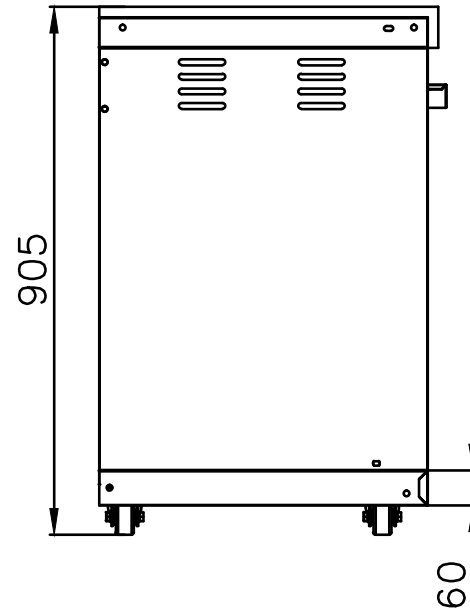

ALLGRILL

MIT LEIDENSCHAFT GRILLEN

Küchensystem - modulare Aussenküche

Art. Nr. 850M07

Volledelstahl - Karosserie - Legierung 304

weitere Informationen finden Sie in unserem aktuellen Katalog

Technische und Optische Änderungen jederzeit möglich.
Alle Anbaumodule und Ecken mit schwarzem Kunstmarmor oben und an der Front.

Alle Module sind beliebig und flexibel miteinander kombinierbar. Bauen Sie Ihre Aussenküche nach belieben. Beachten Sie bitte auch die Eck-Module 12 - 90° und 13 45° für den Bau einer Insel oder um die Ecke. Alles wird möglich.