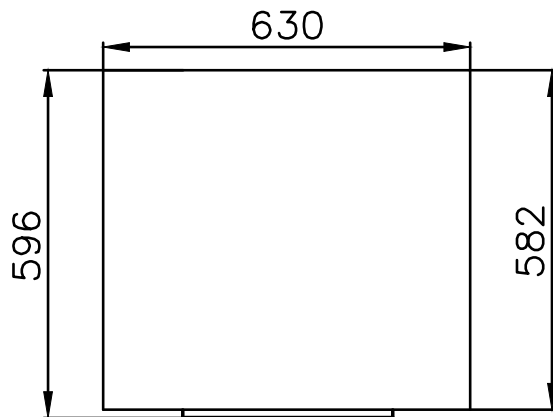

ALLGRILL

MIT LEIDENSCHAFT GRILLEN

Küchensystem - modulare Aussenküche

Art. Nr. 850M07

Volledelstahl - Karosserie - Legierung 304

weitere Informationen finden Sie in unserem aktuellen Katalog

Technische und Optische Änderungen jederzeit möglich.
Alle Anbaumodule und Ecken mit schwarzem Kunstmarmor oben und an der Front.

Alle Module sind beliebig und flexibel miteinander kombinierbar. Bauen Sie Ihre Aussenküche nach belieben. Beachten Sie bitte auch die Eck-Module 12 - 90° und 13 45° für den Bau einer Insel oder um die Ecke. Alles wird möglich.