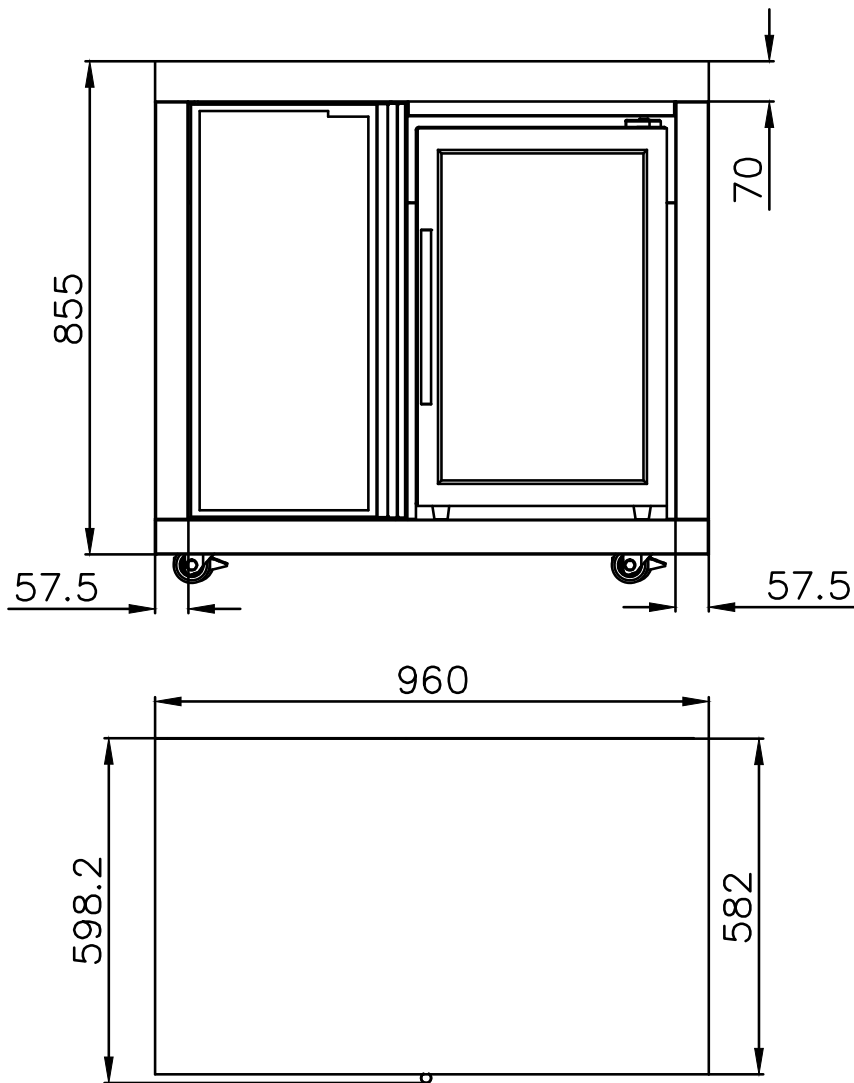

ALL'GRILL

MIT LEIDENSCHAFT GRILLEN

hochwertig verbauter Kompressorkühlschrank

Küchensystem - modulare Aussenküche

Art. Nr. 850M06

Volledelstahl - Karosserie - Legierung 304

weitere Informationen finden Sie in unserem aktuellen Katalog

Technische und Optische Änderungen jederzeit möglich.
Alle Anbaumodule und Ecken mit schwarzem Kunstmarmor oben und an der Front.

Alle Module sind beliebig und flexibel miteinander kombinierbar. Bauen Sie Ihre Aussenküche nach belieben. Beachten Sie bitte auch die Eck-Module 12 - 90° und 13 45° für den Bau einer Insel oder um die Ecke. Alles wird möglich.