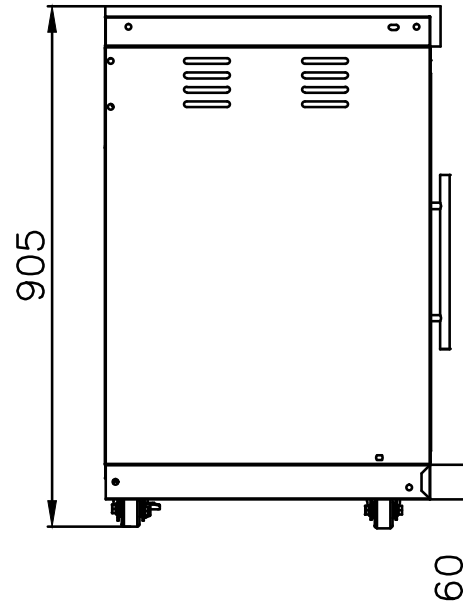

ALL'GRILL

MIT LEIDENSCHAFT GRILLEN

hochwertig verbauter Kompressorkühlschrank

Küchensystem - modulare Aussenküche

Art. Nr. 850M06

Volledelstahl - Karosserie - Legierung 304

weitere Informationen finden Sie in unserem aktuellen Katalog

Technische und Optische Änderungen jederzeit möglich.
Alle Anbaumodule und Ecken mit schwarzem Kunstmarmor oben und an der Front.

Alle Module sind beliebig und flexibel miteinander kombinierbar. Bauen Sie Ihre Aussenküche nach belieben. Beachten Sie bitte auch die Eck-Module 12 - 90° und 13 45° für den Bau einer Insel oder um die Ecke. Alles wird möglich.