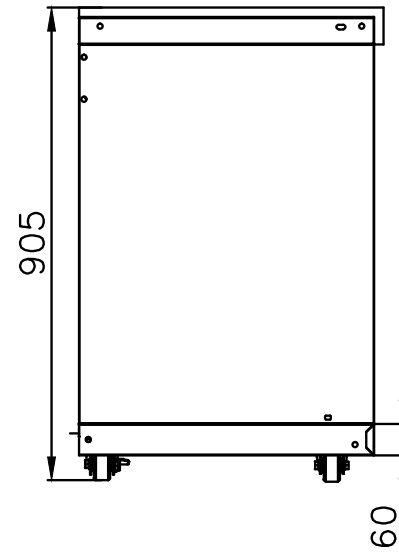

Modul04:
alle Schubladen
mit Soft-Close

Küchensystem - modulare Aussenküche
Art. Nr. 850M04
Volledelstahl - Karosserie - Legierung 304
weitere Informationen finden Sie in unserem
aktuellen Katalog

Technische und Optische Änderungen jederzeit möglich.
Alle Anbaumodule und Ecken mit schwarzem
Kunstmarmor oben und an der Front.

Alle Module sind beliebig und flexibel miteinander
kombinierbar. Bauen Sie Ihre Aussenküche nach belieben.
Beachten Sie bitte auch die Eck-Module 12 - 90° und 13 45°
für den Bau einer Insel oder um die Ecke. Alles wird möglich.