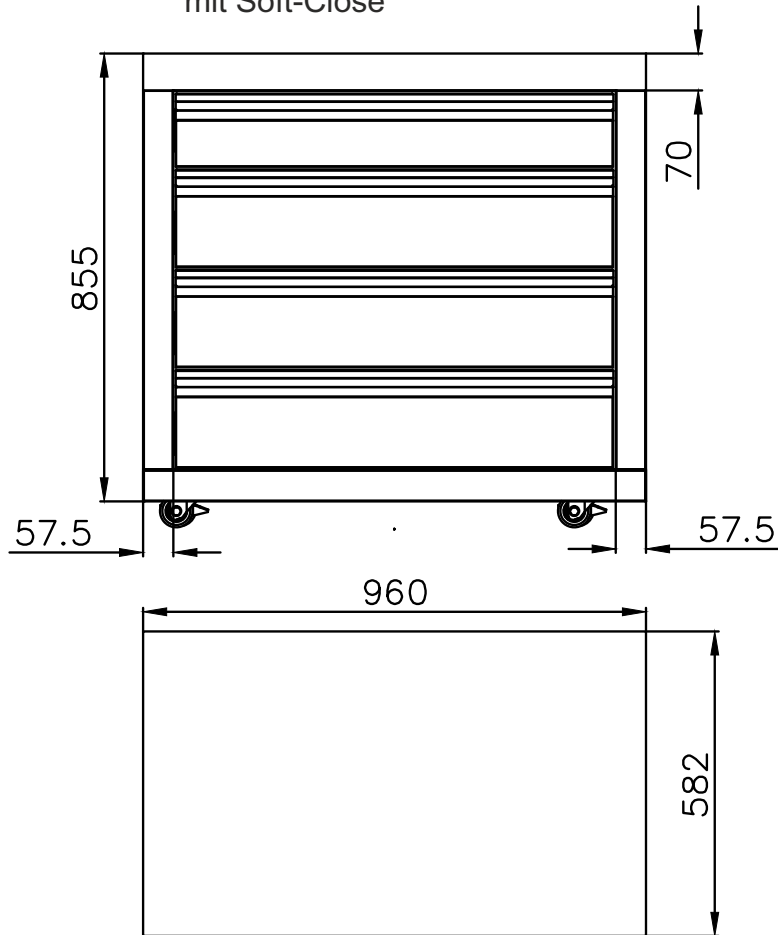

Modul04:
alle Schubladen
mit Soft-Close

Küchensystem - modulare Aussenküche
Art. Nr. 850M04
Volledelstahl - Karosserie - Legierung 304
weitere Informationen finden Sie in unserem
aktuellen Katalog

Technische und Optische Änderungen jederzeit möglich.
Alle Anbaumodule und Ecken mit schwarzem
Kunstmarmor oben und an der Front.

Alle Module sind beliebig und flexibel miteinander
kombinierbar. Bauen Sie Ihre Aussenküche nach belieben.
Beachten Sie bitte auch die Eck-Module 12 - 90° und 13 45°
für den Bau einer Insel oder um die Ecke. Alles wird möglich.