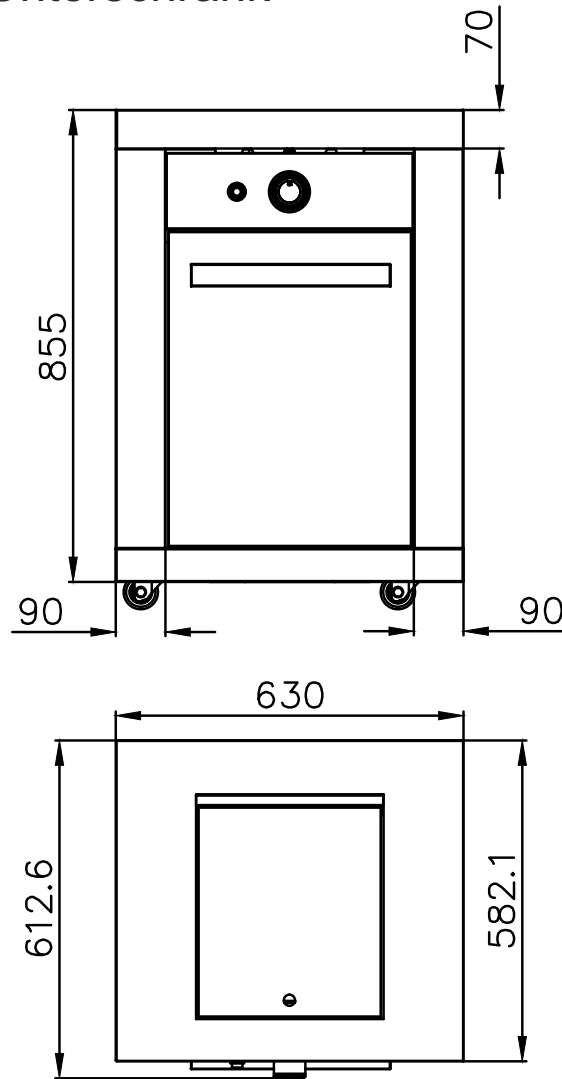

Achtung: Modul - STEAKZONE® -

kann beliebig eingebaut und platziert werden,
da eigene Gasversorgung durch Flasche im
Unterschrank

ALLGRILL
MIT LEIDENSCHAFT GRILLEN

**Auch als Einzelmodul betriebsbereit!
Überall und immer einsatzbereit!
Auch ohne weitere Module.
STEAKZONE® immer und überall.**

Küchensystem
- modulare Aussenküche -
Art. Nr. 850M03
Volledelstahl
- Karosserie -
Legierung 304
weitere Informationen finden
Sie in unserem aktuellen Katalog

Technische und Optische Änderungen jederzeit möglich.
Alle Anbaumodule und Ecken mit schwarzem
Kunstmarmor oben und an der Front.

Alle Module sind beliebig und flexibel miteinander
kombinierbar. Bauen Sie Ihre Aussenküche nach belieben.
Beachten Sie bitte auch die Eck-Module 12 - 90° und 13 45°
für den Bau einer Insel oder um die Ecke. Alles wird möglich.