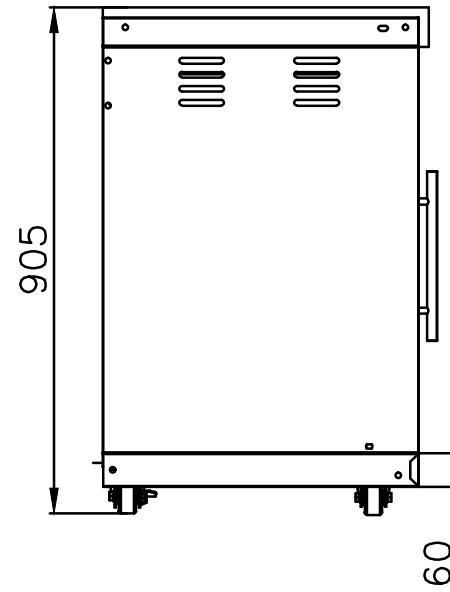

ALLGRILL

MIT LEIDENSCHAFT GRILLEN

Modul 02:
2 voneinander getrennt
regelbare Kompressorkühlschränke

Küchensystem - modulare Aussenküche

Art. Nr. 850M02

Volledelstahl - Karosserie - Legierung 304

weitere Informationen finden Sie in unserem
aktuellen Katalog

Technische und Optische Änderungen jederzeit möglich.
Alle Anbaumodule und Ecken mit schwarzem
Kunstmarmor oben und an der Front.

Alle Module sind beliebig und flexibel miteinander
kombinierbar. Bauen Sie Ihre Aussenküche nach belieben.
Beachten Sie bitte auch die Eck-Module 12 - 90° und 13 45°
für den Bau einer Insel oder um die Ecke. Alles wird möglich.