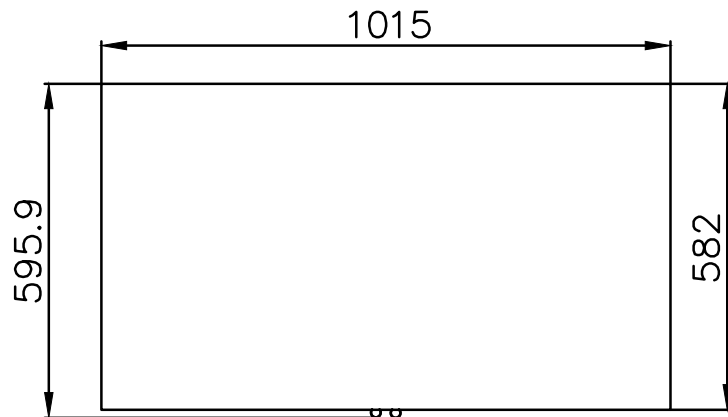

ALLGRILL

MIT LEIDENSCHAFT GRILLEN

Modul 02:
2 voneinander getrennt
regelbare Kompressorkühlschränke

Küchensystem - modulare Aussenküche

Art. Nr. 850M02

Volledelstahl - Karosserie - Legierung 304

weitere Informationen finden Sie in unserem
aktuellen Katalog

Technische und Optische Änderungen jederzeit möglich.
Alle Anbaumodule und Ecken mit schwarzem
Kunstmarmor oben und an der Front.

Alle Module sind beliebig und flexibel miteinander
kombinierbar. Bauen Sie Ihre Aussenküche nach belieben.
Beachten Sie bitte auch die Eck-Module 12 - 90° und 13 45°
für den Bau einer Insel oder um die Ecke. Alles wird möglich.