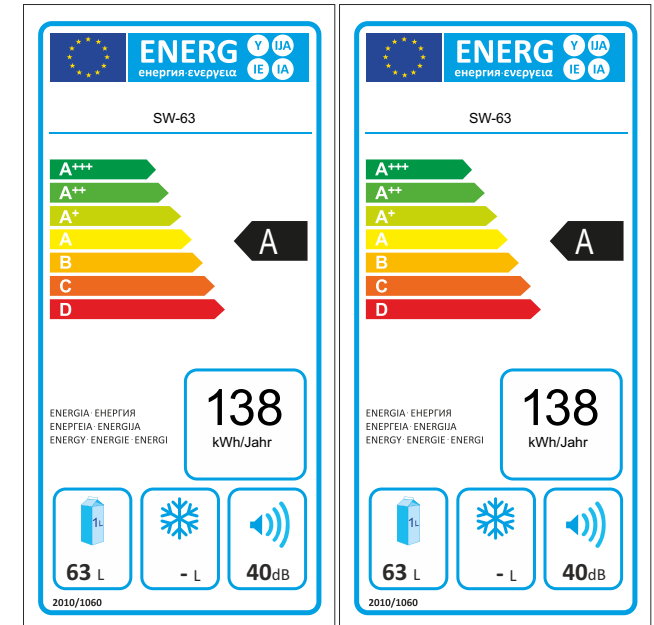

ALLGRILL

MIT LEIDENSCHAFT GRILLEN

Modul 02:
2 voneinander getrennt
regelbare Kompressorkühlschränke

Küchensystem - modulare Aussenküche

Art. Nr. 850M02

Volledelstahl - Karosserie - Legierung 304

weitere Informationen finden Sie in unserem
aktuellen Katalog

Technische und Optische Änderungen jederzeit möglich.
Alle Anbaumodule und Ecken mit schwarzem
Kunstmarmor oben und an der Front.

Alle Module sind beliebig und flexibel miteinander
kombinierbar. Bauen Sie Ihre Aussenküche nach belieben.
Beachten Sie bitte auch die Eck-Module 12 - 90° und 13 45°
für den Bau einer Insel oder um die Ecke. Alles wird möglich.