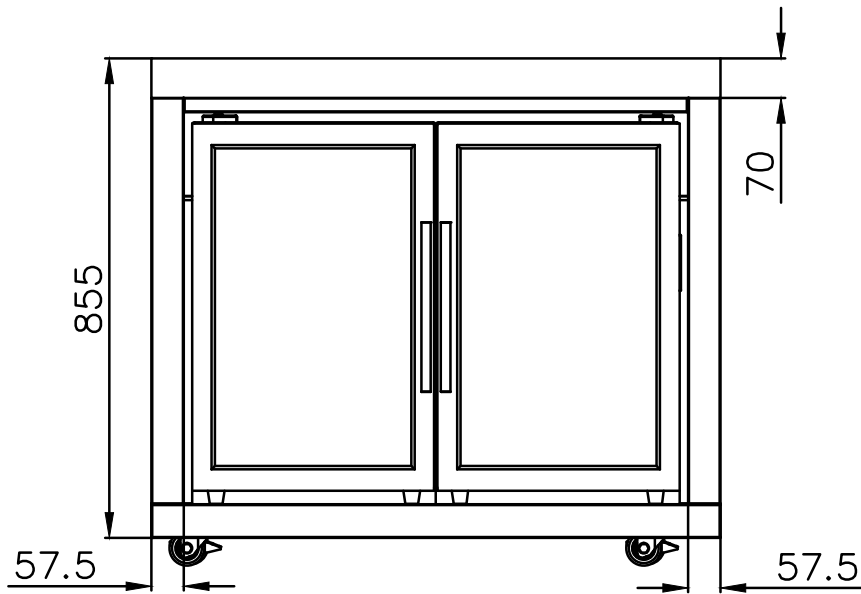

ALLGRILL

MIT LEIDENSCHAFT GRILLEN

Modul 02:
2 voneinander getrennt
regelbare Kompressorkühlschränke

Küchensystem - modulare Aussenküche

Art. Nr. 850M02

Volledelstahl - Karosserie - Legierung 304

weitere Informationen finden Sie in unserem
aktuellen Katalog

Technische und Optische Änderungen jederzeit möglich.
Alle Anbaumodule und Ecken mit schwarzem
Kunstmarmor oben und an der Front.

Alle Module sind beliebig und flexibel miteinander
kombinierbar. Bauen Sie Ihre Aussenküche nach belieben.
Beachten Sie bitte auch die Eck-Module 12 - 90° und 13 45°
für den Bau einer Insel oder um die Ecke. Alles wird möglich.